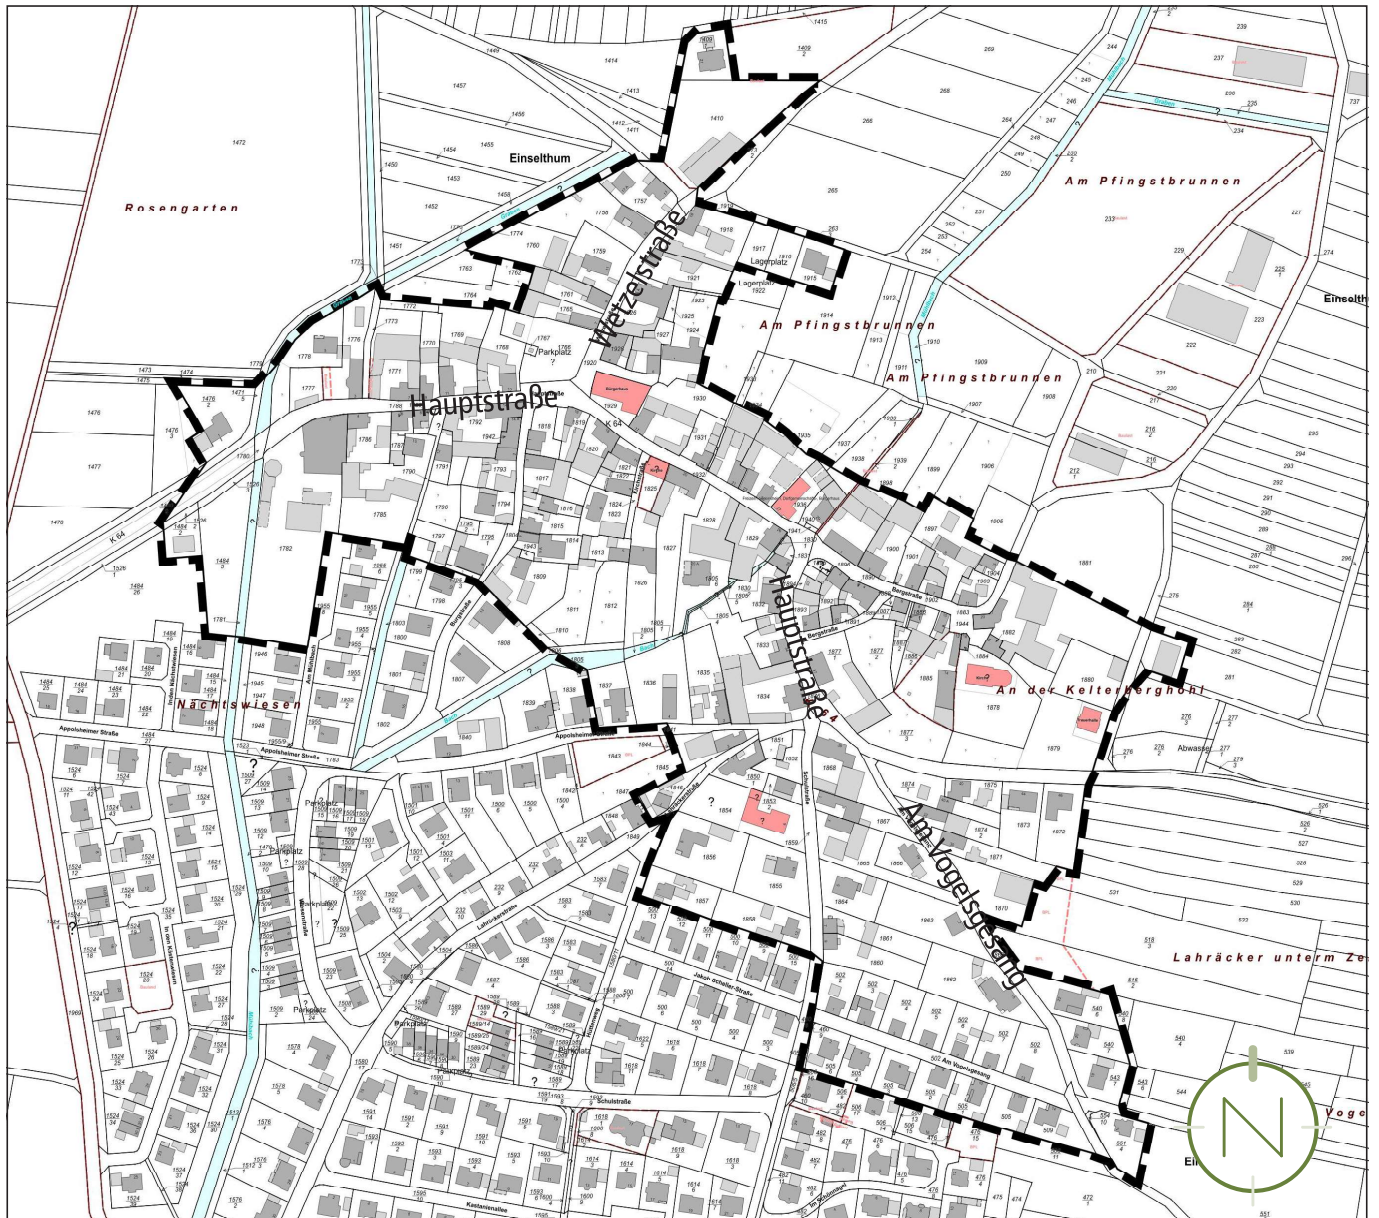

## Lageplan, o.M.

Geltungsbereich des Untersuchungsgebietes „Ortskern Eiselthum“ in der Ortsgemeinde Eiselthum

Quelle: (Geobasisinformationen der Vermessungs- und Katasterverwaltung Rheinland -Pfalz - (Zustimmung vom 15. Oktober 2002) Stand Juli 2020); Bearbeitung: Kernplan