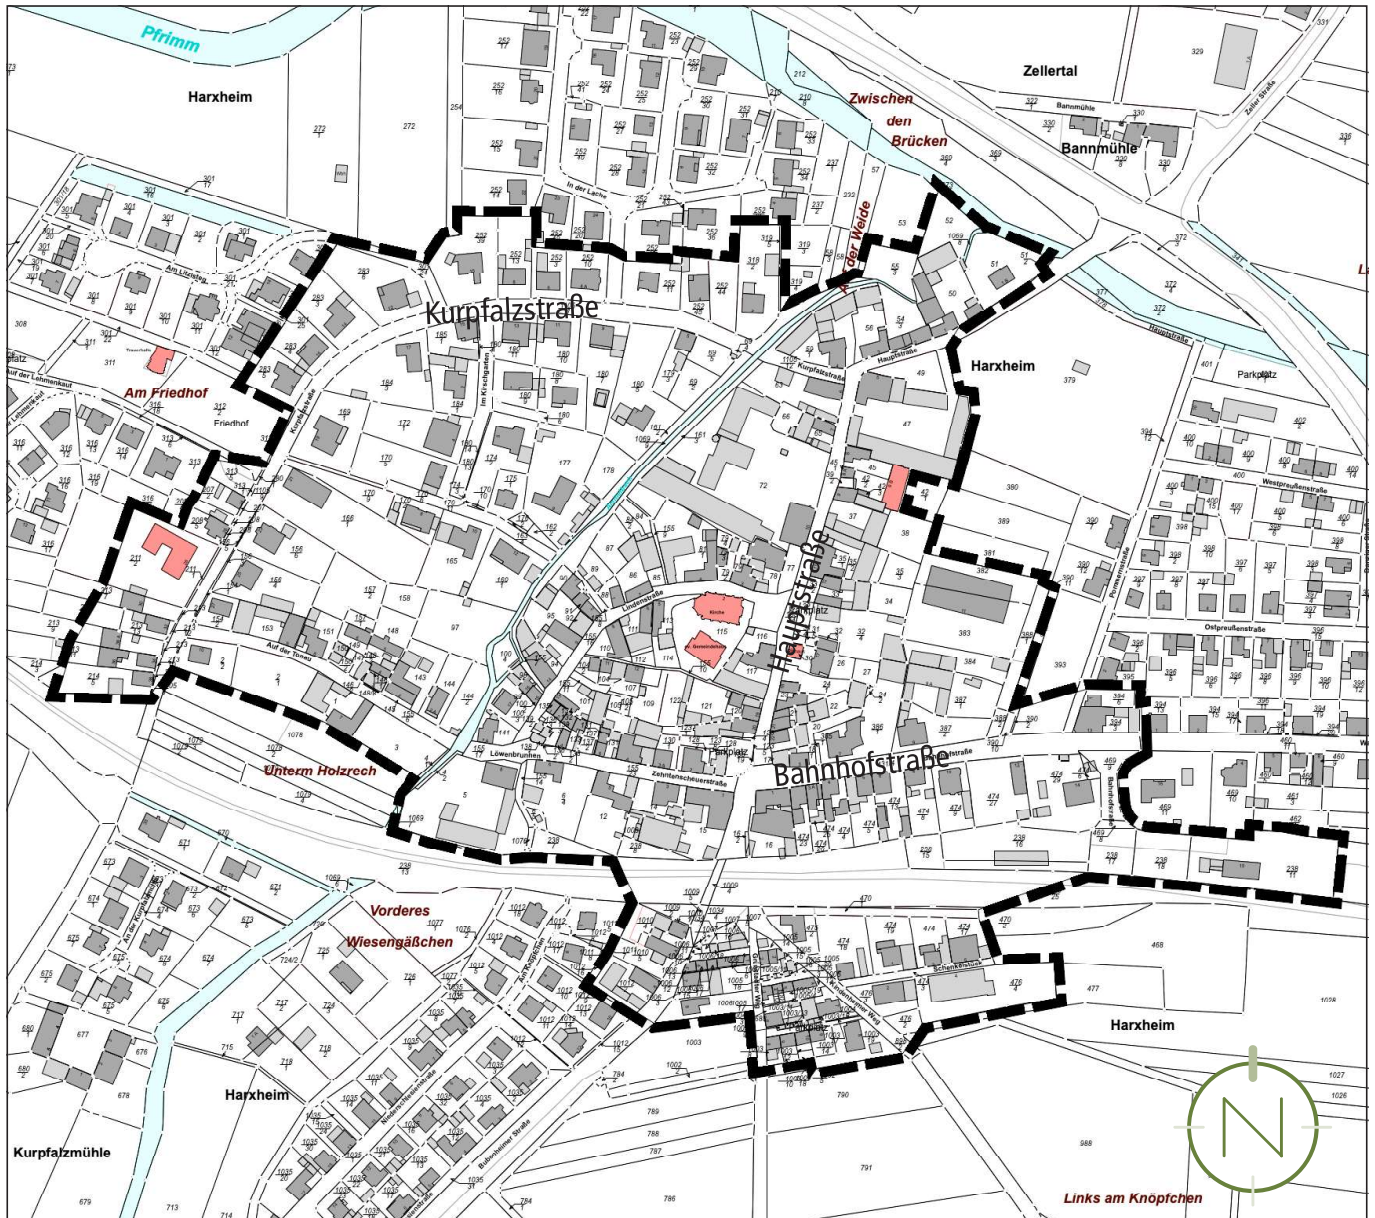

Lageplan, o.M.

Geltungsbereich des Untersuchungsgebietes „Ortskern Harxheim“ in der Ortsgemeinde Zellertal, Ortsteil Harxheim

Quelle: (Geobasisinformationen der Vermessungs- und Katasterverwaltung Rheinland -Pfalz - (Zustimmung vom 15. Oktober 2002) Stand Juli 2020); Bearbeitung: Kernplan