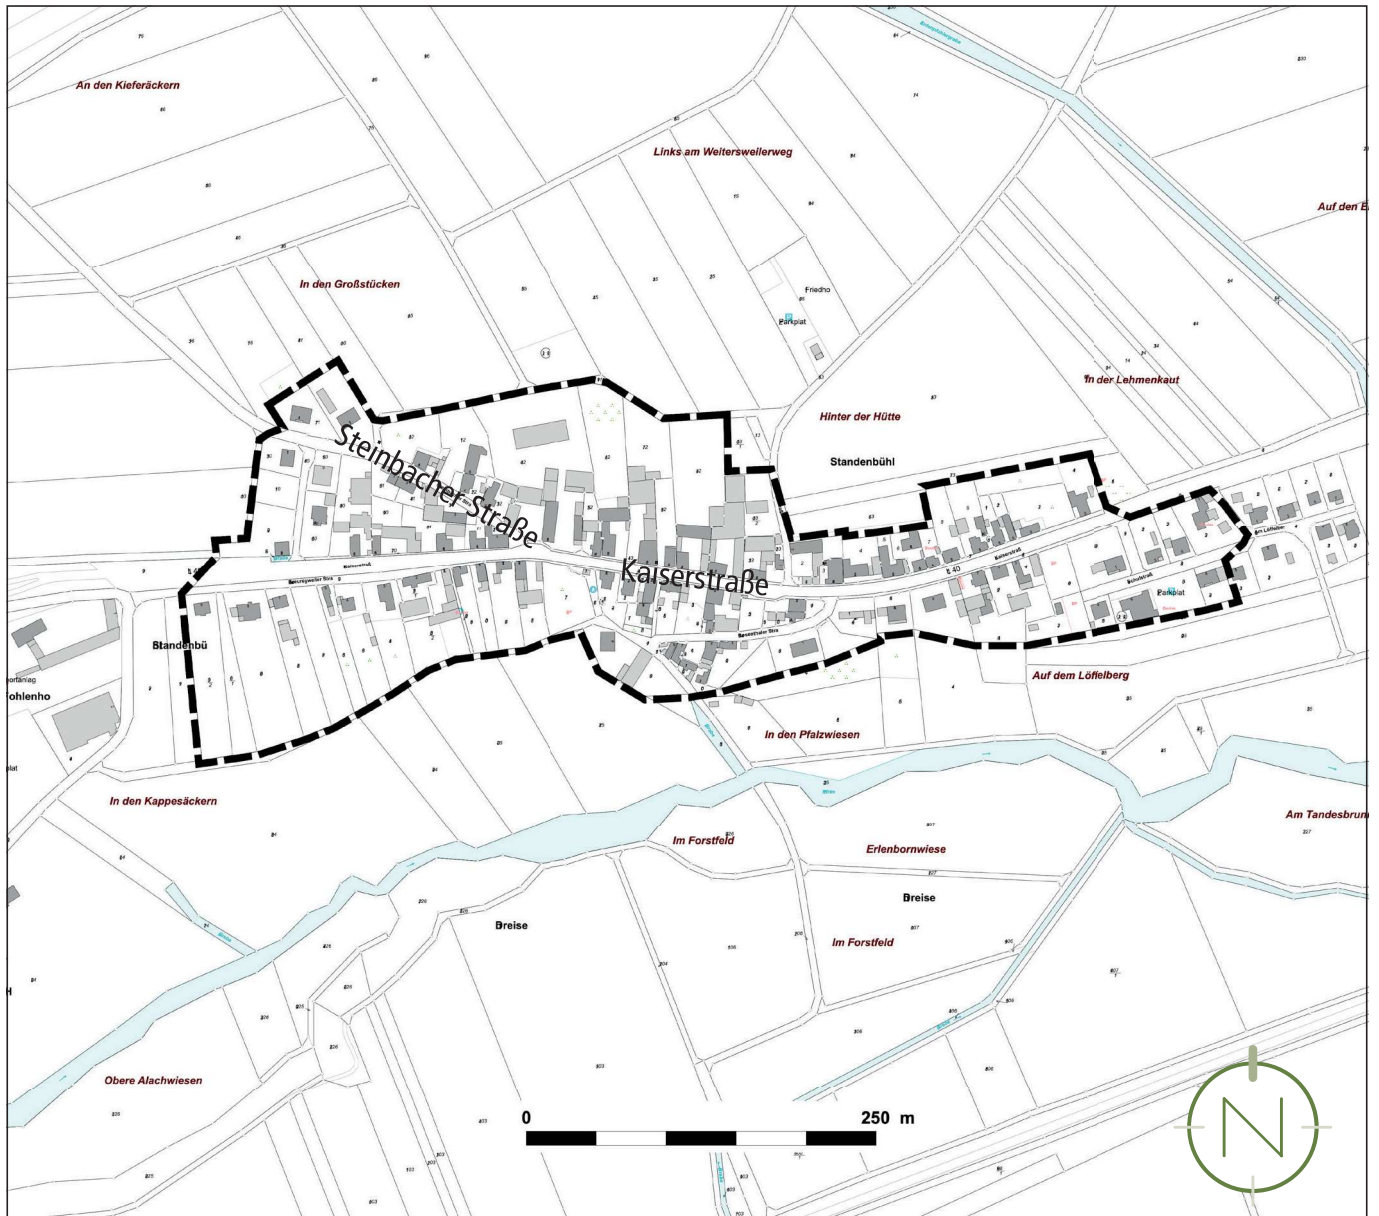

Lageplan, o.M.

Geltungsbereich des Untersuchungsgebietes „Ortskern Standenbühl“ in der Ortsgemeinde Standenbühl

Quelle: (Geobasisinformationen der Vermessungs- und Katasterverwaltung Rheinland -Pfalz - (Zustimmung vom 15. Oktober 2002) Stand Juli 2020); Bearbeitung: Kernplan