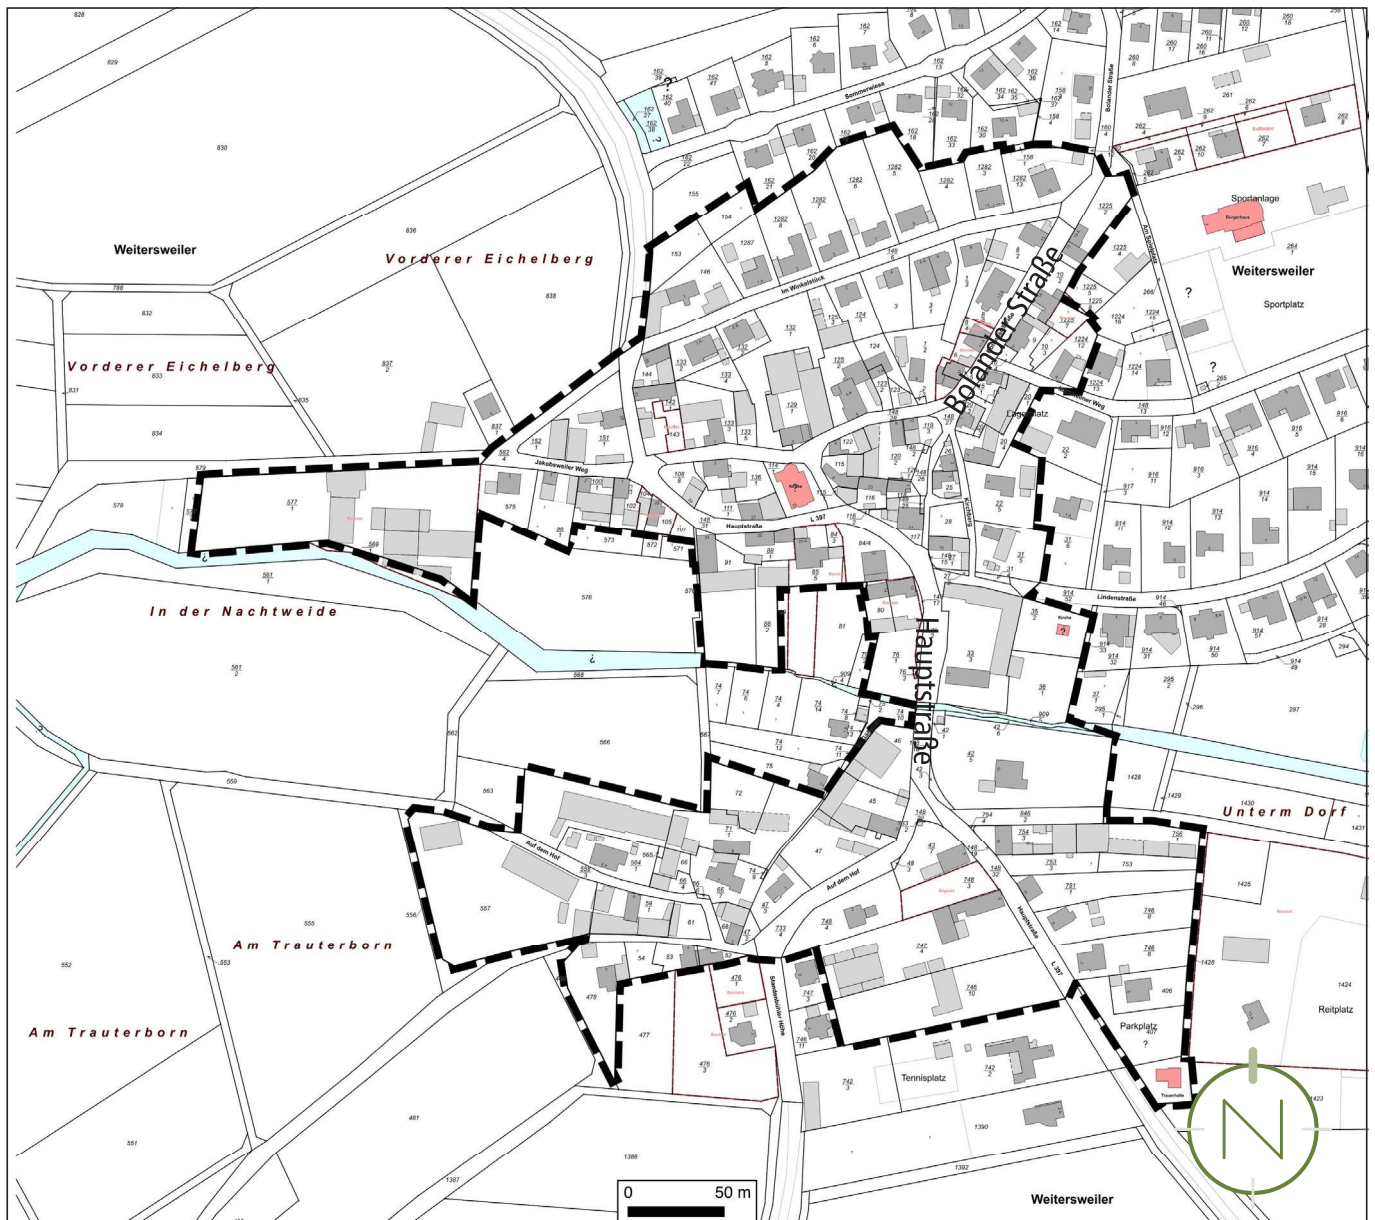

Lageplan, o.M.

Geltungsbereich des Untersuchungsgebietes „Ortskern Weisersweiler“ in der Ortsgemeinde Weisersweiler

Quelle: (Geobasisinformationen der Vermessungs- und Katasterverwaltung Rheinland -Pfalz - (Zustimmung vom 15. Oktober 2002) Stand Juli 2020); Bearbeitung: Kernplan